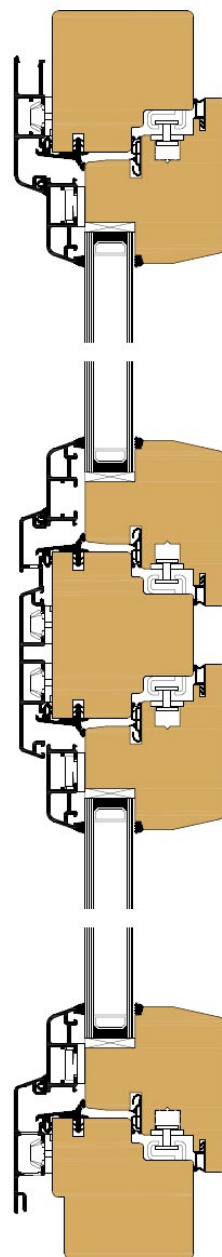

Holz-Aluminium-Fenster IV 68 MIRA Classic

TECHNISCHE DATEN

Holzprofilabmessungen:

Blendrahmen: 68 mm x 68 mm

Flügelrahmen: 68 mm x 80 mm

Aluminium-Deckprofile: Gutmann System Mira Contour

Glasscheibendicken: 24 mm, 28 mm und 32 mm

2- und 3-Scheiben-Isolierglas

AUSSTATTUNG:

Regenschiene: keine

Fensterbeschläge: Roto NT / Designo II

Maco Multi Matic

Dichtungssystem: Falz- und Überschlagsdichtung

Verglasung: Naßverglasung mit Silikonversiegelung