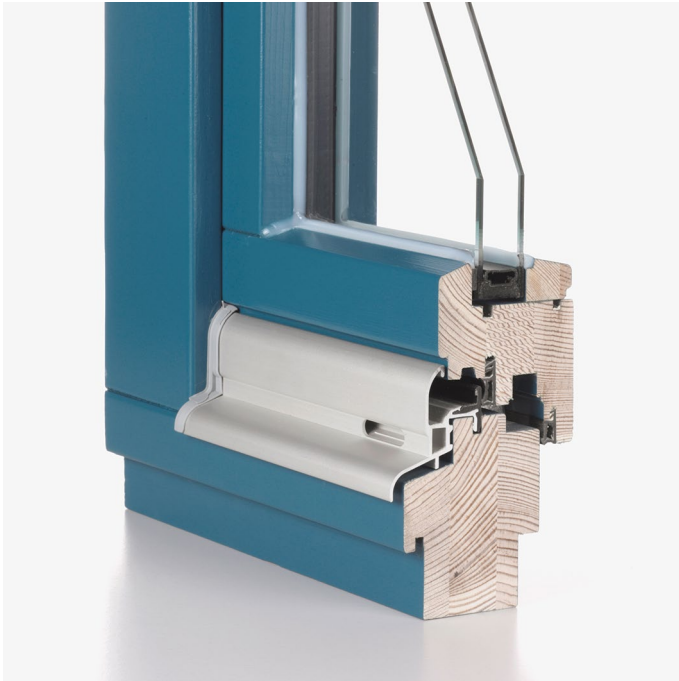

Holz-Fenster IV 68 Standard

TECHNISCHE DATEN

Holzprofilabmessungen:

Blendrahmen: 68 mm x 80 mm

Flügelrahmen: 68 mm x 77 mm

Glasscheibendicken: bis 28 mm, 2-Scheiben-Isolierglas

AUSSTATTUNG:

Regenschiene: Neckar22/30 F-TXL

Fensterbeschläge: Roto NT / Royal

Maco Multi Matic

Dichtungssystem: Falz- und Überschlagsdichtung

Verglasung: Naßverglasung mit Silikonversiegelung