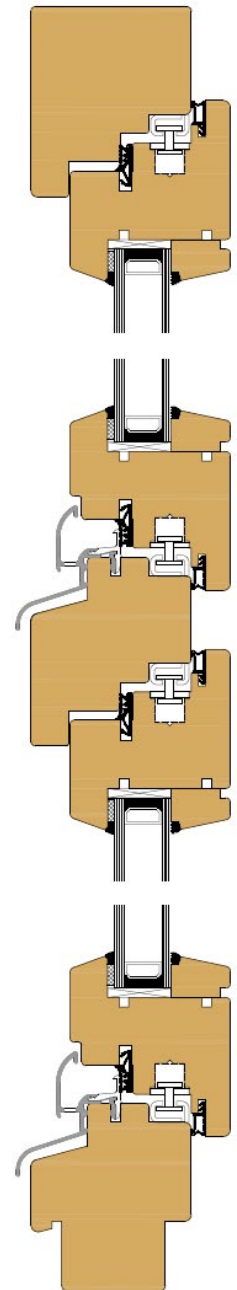

Holz-Fenster IV 68 Standard

TECHNISCHE DATEN

Holzprofilabmessungen:

Blendrahmen: 68 mm x 80 mm

Flügelrahmen: 68 mm x 77 mm

Glasscheibendicken: bis 28 mm, 2-Scheiben-Isolierglas

AUSSTATTUNG:

Regenschiene: Neckar22/30 F-TXL

Fensterbeschläge: Roto NT / Royal

Maco Multi Matic

Dichtungssystem: Falz- und Überschlagsdichtung

Verglasung: Naßverglasung mit Silikonversiegelung