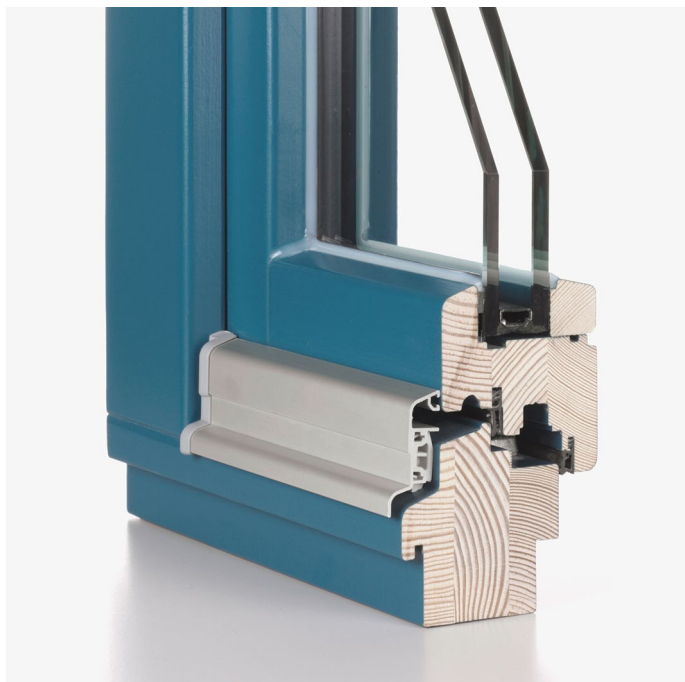

Holz-Fenster IV 78 Standard

TECHNISCHE DATEN

Holzprofilabmessungen:

Blendrahmen: 78 mm x 80 mm

Flügelrahmen: 78 mm x 80 mm

Glasscheibendicken: bis 38 mm, 2- und 3-Scheiben-Isolierglas

Schallschutz: bis 45 dB

AUSSTATTUNG:

Regenschiene: Spree 24 OF

Fensterbeschläge: Roto NT / Designo II / Power Hinge
Maco Multi Matic / VV Multi Power

Dichtungssystem: Falz- und Überschlagsdichtung

Verglasung: Naßverglasung mit Silikonversiegelung