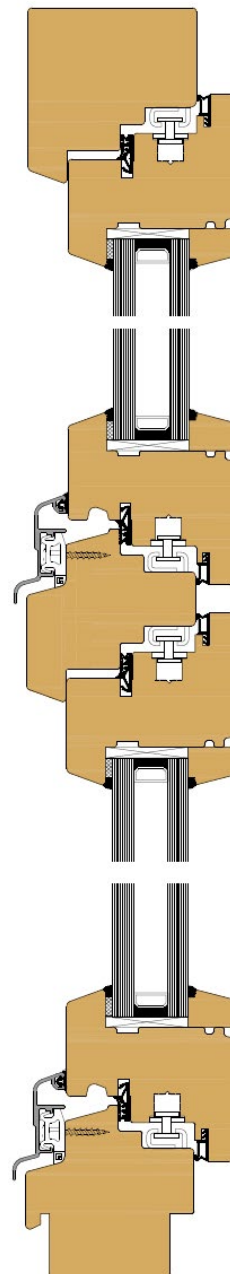

Holz-Fenster IV 78 Standard

TECHNISCHE DATEN

Holzprofilabmessungen:

Blendrahmen: 78 mm x 80 mm

Flügelrahmen: 78 mm x 80 mm

Glasscheibendicken: bis 38 mm, 2- und 3-Scheiben-Isolierglas

Schallschutz: bis 45 dB

AUSSTATTUNG:

Regenschiene: Spree 24 OF

Fensterbeschläge: Roto NT / Designo II / Power Hinge
Maco Multi Matic / VV Multi Power

Dichtungssystem: Falz- und Überschlagsdichtung

Verglasung: Naßverglasung mit Silikonversiegelung